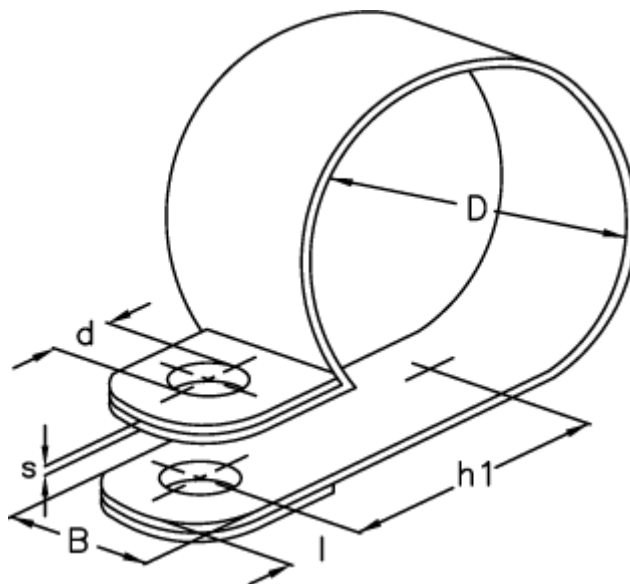

Varenummer: 024118909012
Beskrivelse: Norma rørbøjle RS 1. 12/9 W1

Mål

Bredde B	= 9
d	= 4.3
Diameter D	= 12
h1	= 10.7
l	= 3.8
s	= 0.4